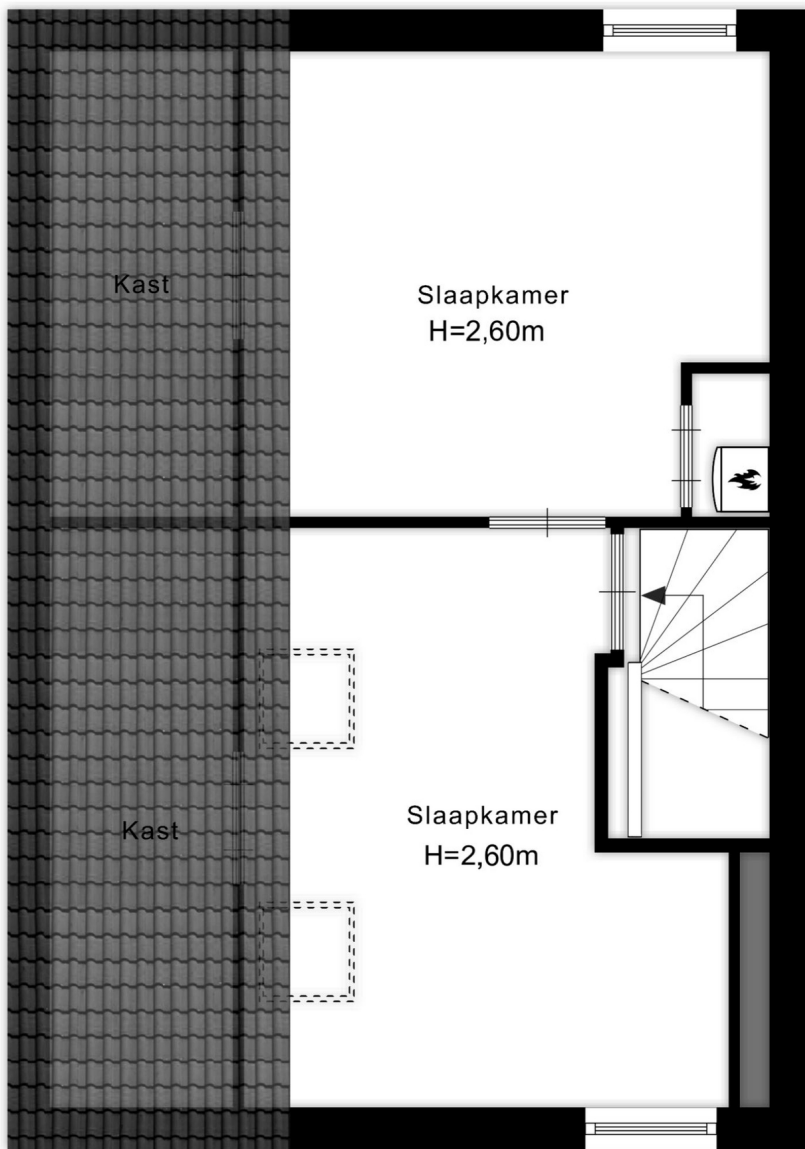

## PLATTEGRONDEN

---

ACHTER DE HOVEN 21

5.11 m

2.79 m 2.24 m

4.40 m  
3.01 m

3.34 m  
2.17 m  
1.82 m

7.49 m

2.79 m 2.24 m

← 5.11 m →

← 1.30 m → ← 3.73 m →

↑ 3.30 m ↓  
↑ 4.11 m ↓

↑ 2.21 m ↓  
↑ 1.02 m ↓  
↑ 2.20 m ↓  
↑ 1.81 m ↓

↑ 7.49 m ↓

1,50m

← 3.40 m →