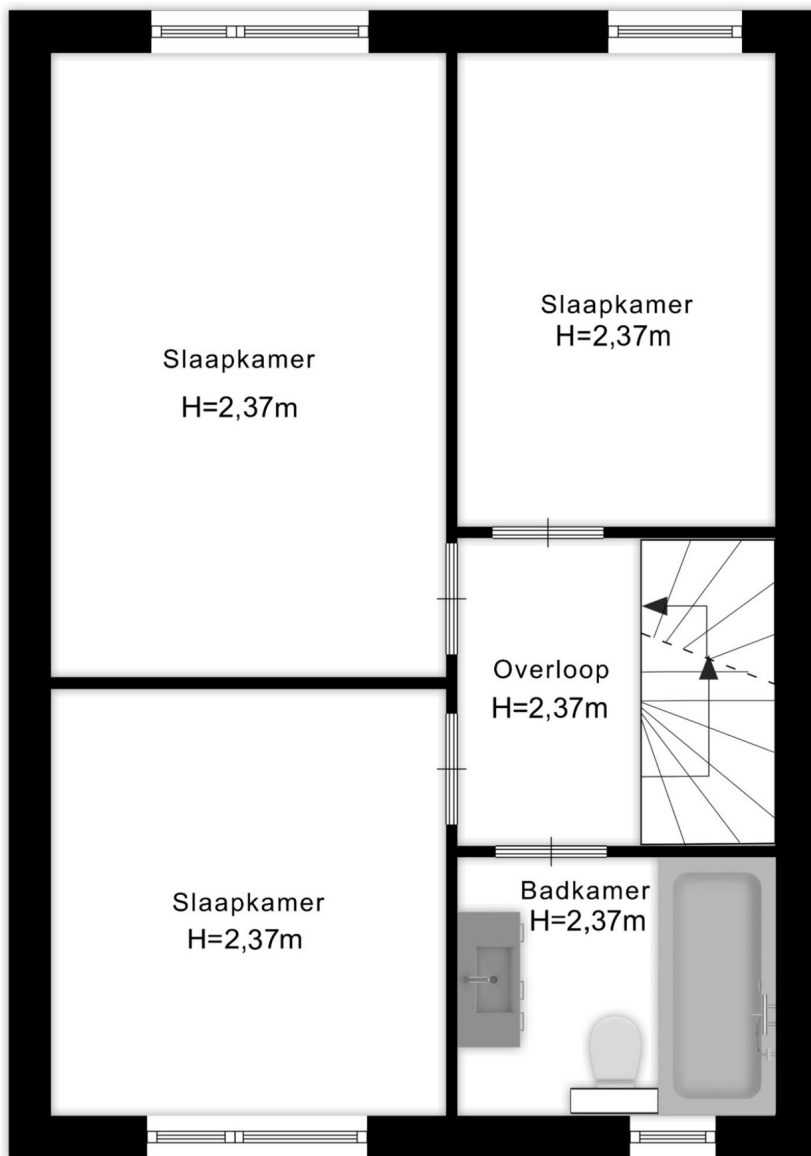

## PLATTEGRONDEN

---

ACHTER DE HOVEN 21

5.11 m

2.79 m 2.24 m

4.40 m  
3.01 m

3.34 m  
2.17 m  
1.82 m

7.49 m

2.79 m 2.24 m

← 5.11 m →

← 1.30 m → ← 3.73 m →

↑ 3.30 m ↓  
↑ 4.11 m ↓

↑ 2.21 m ↓  
↑ 1.02 m ↓  
↑ 2.20 m ↓  
↑ 1.81 m ↓

↑ 7.49 m ↓

1,50m

← 3.40 m →