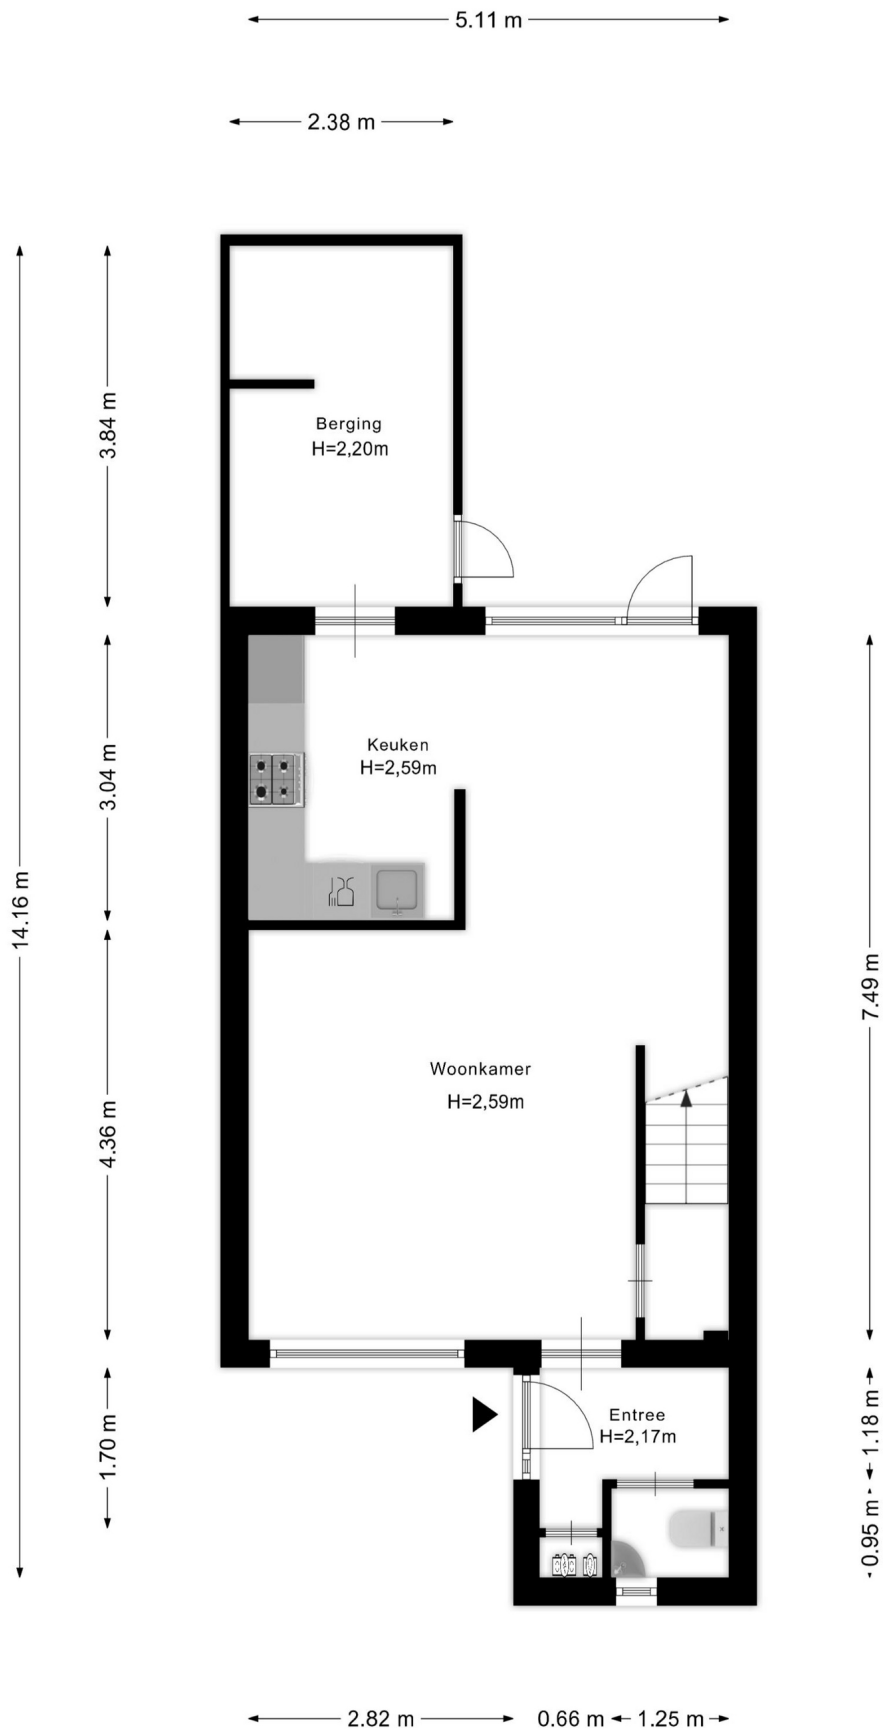

## PLATTEGRONDEN

---

ACHTER DE HOVEN 21

5.11 m

2.79 m 2.24 m

4.40 m  
3.01 m

3.34 m  
2.17 m  
1.82 m

7.49 m

2.79 m 2.24 m

← 5.11 m →

← 1.30 m → ← 3.73 m →

↑ 3.30 m ↓  
↑ 4.11 m ↓

↑ 2.21 m ↓  
↑ 1.02 m ↓  
↑ 2.20 m ↓  
↑ 1.81 m ↓

↑ 7.49 m ↓

1,50m

← 3.40 m →