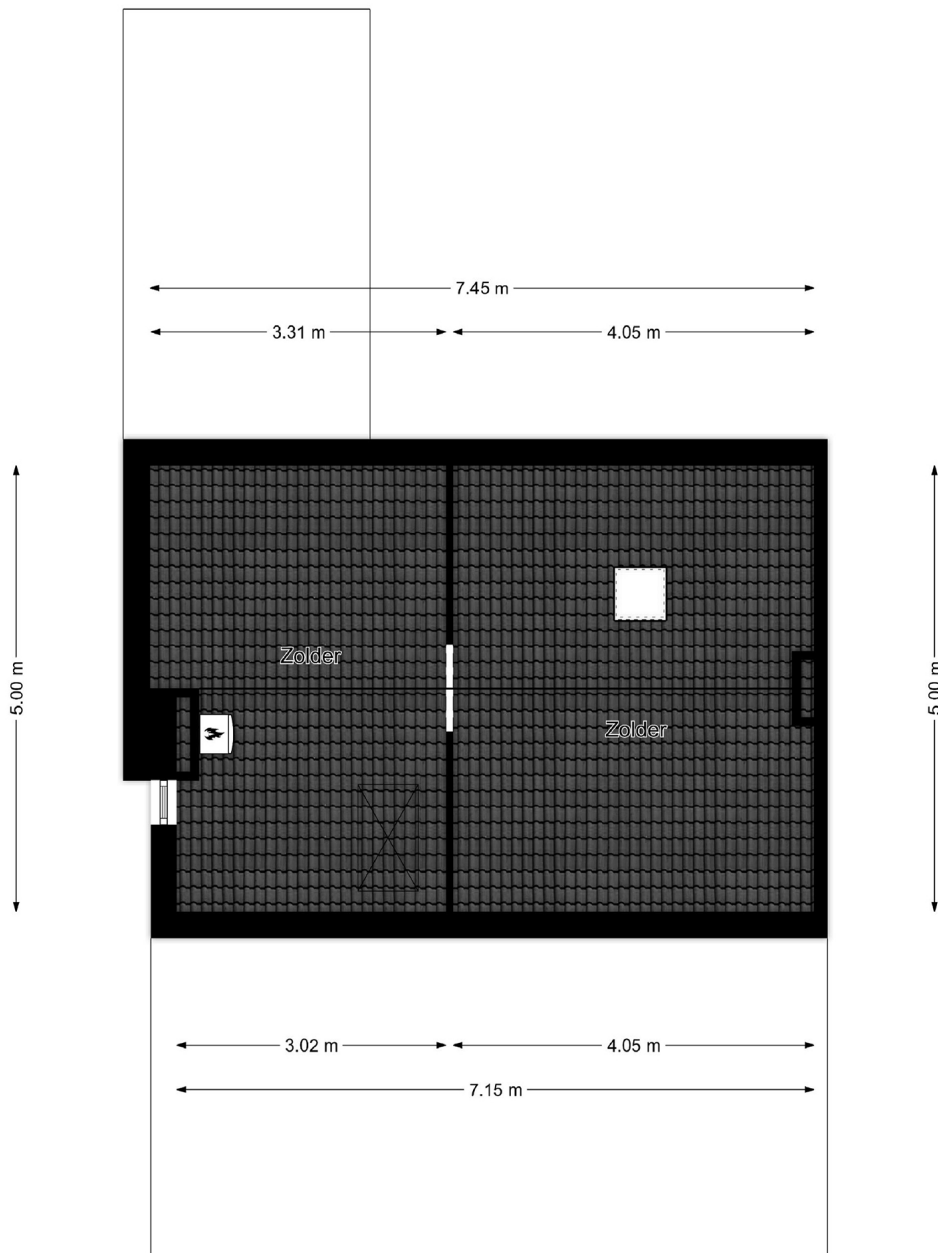

MKLR.S.

makelaars in roermond

PLATTEGRONDEN

PASTOOR VAN OPPENSTRAAT 3

Begane grond

De plattegronden zijn geproduceerd voor promotionele doeleinden en ter indicatie.
Aan de plattegronden kunnen geen rechten worden ontleend.

©MaKeRS Vastgoedpromotie

Eerste verdieping

De plattegronden zijn geproduceerd voor promotionele doeleinden en ter indicatie.
 Aan de plattegronden kunnen geen rechten worden ontleend.

©MaKeRS Vastgoedpromotie