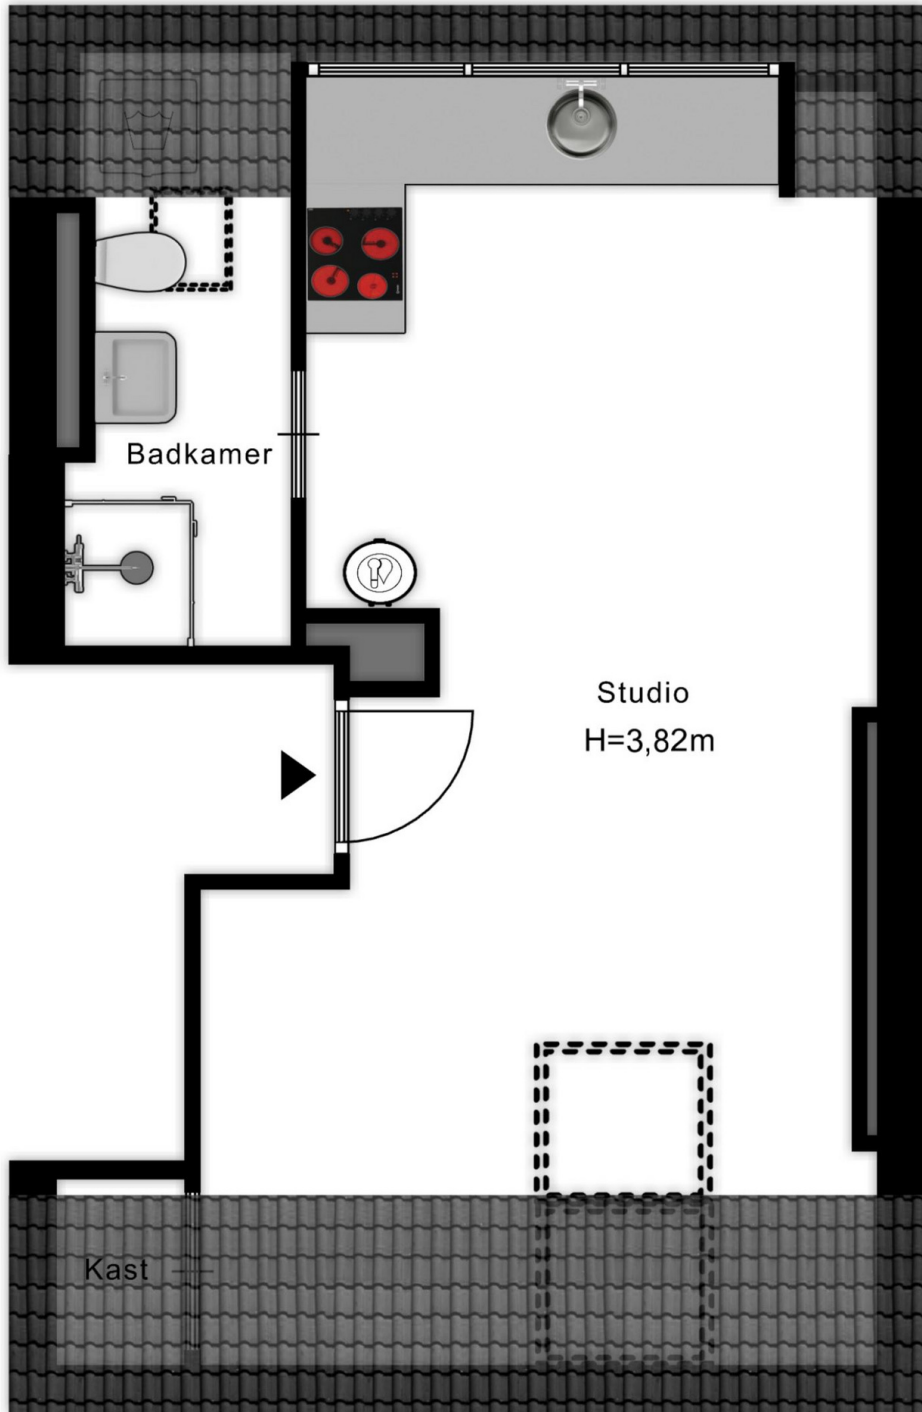

MKLR.S.

makelaars in roermond

PLATTEGRONDEN

VENLOSEWEG 108-B

← 1.46 m → ← 3.56 m →

↑ 3.69 m ↓

↑ 6.22 m ↓

↑ 1.16 m ↓

1,50m

1,50m

↑ 8.18 m ↓

← 5.11 m →

0.80 m

Aan de plattegronden kunnen geen rechten worden ontleend
© Zibber www.zibber.nl