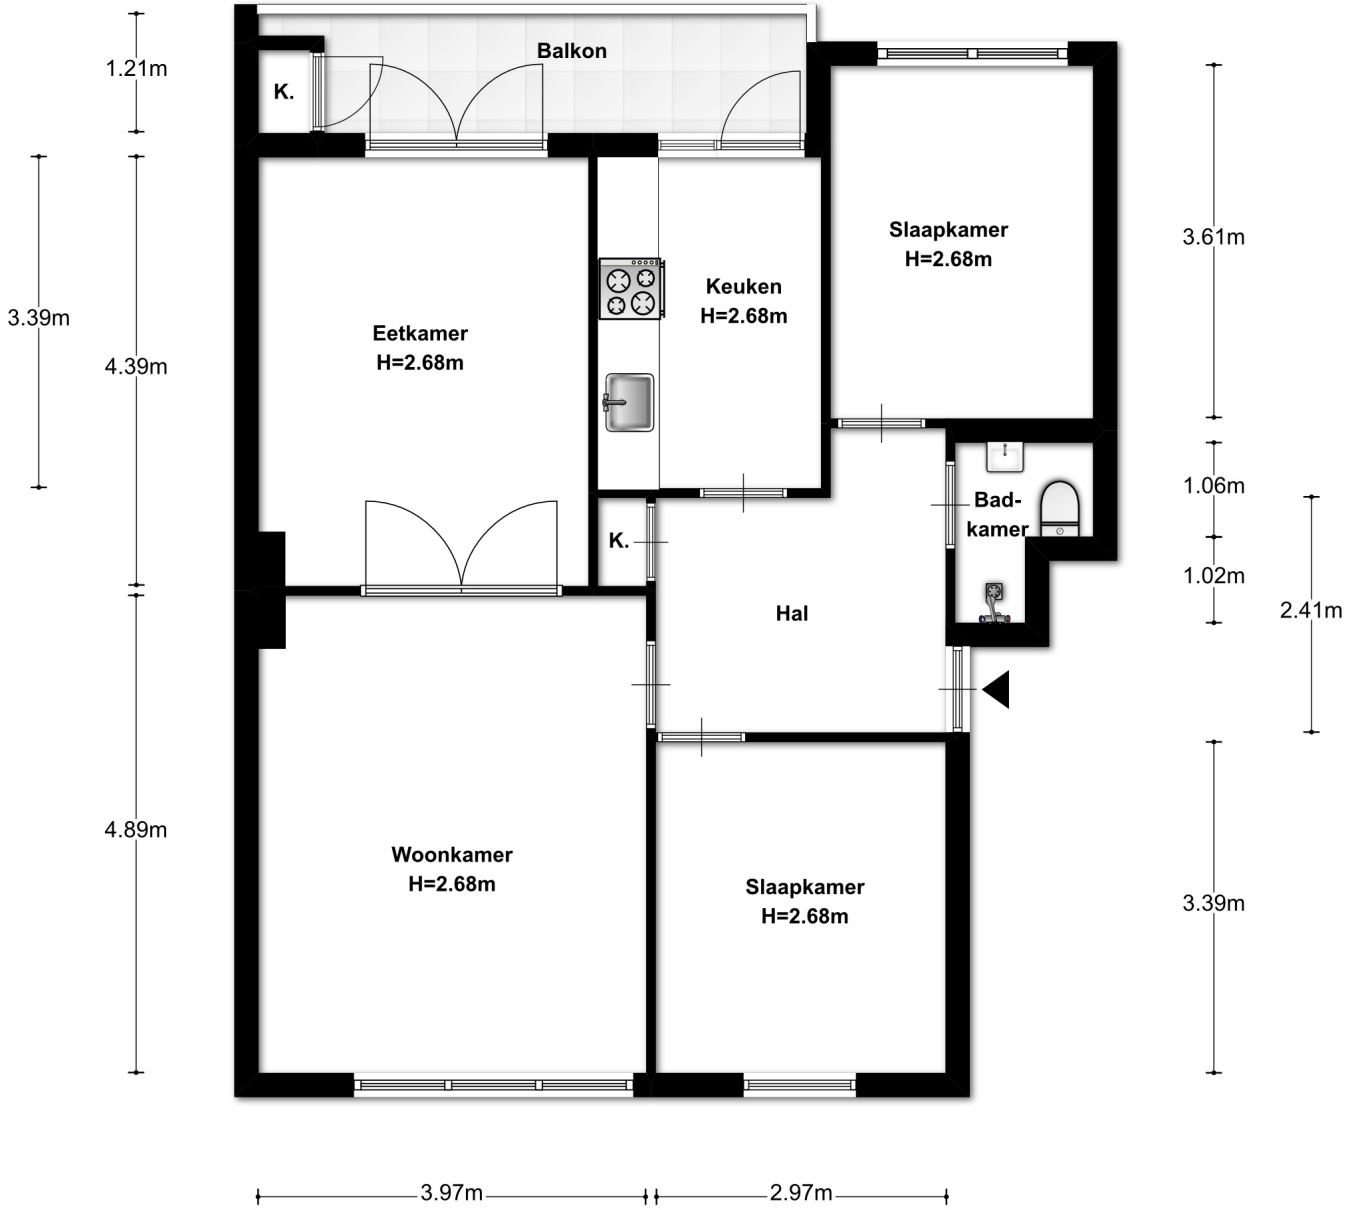

MKLR.S.

makelaars in roermond

PLATTEGRONDEN

Le Bron de Vexelastraat 27

3.38m 2.28m 2.68m

3.25m

2.32m