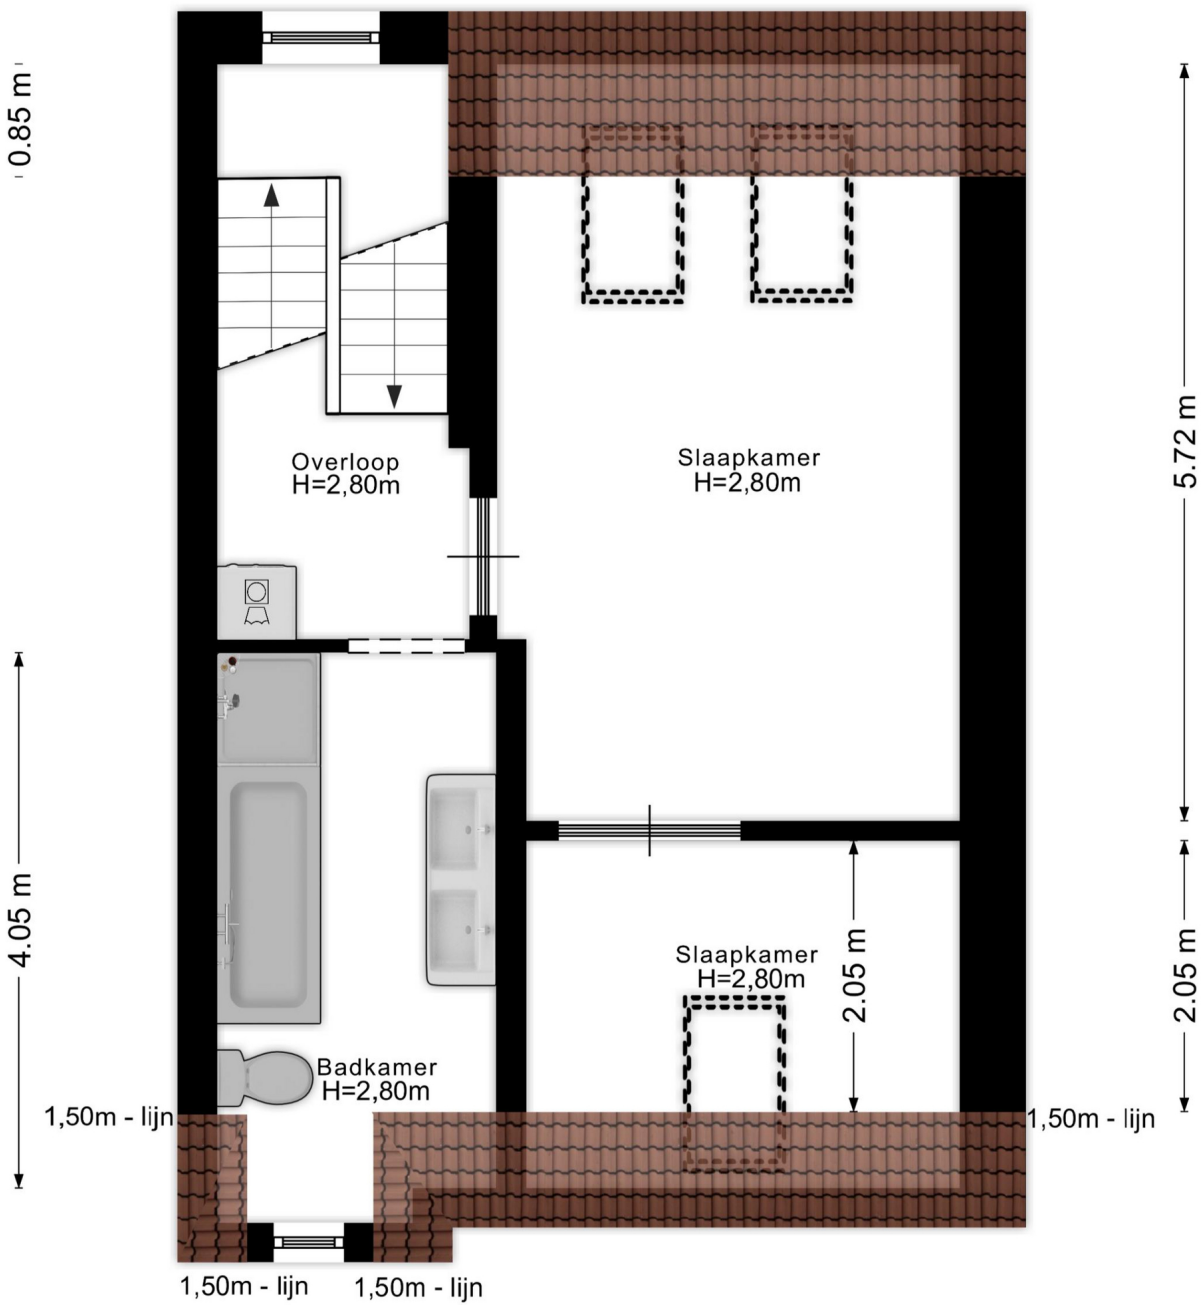

MKLR.S.

makelaars in roermond

PLATTEGRONDEN

GODSWEERDERSINGEL 21

5.62 m

1.75 m 3.50 m

0.80 m

4.19 m

1.41 m

4.20 m

Aan de plattegronden kunnen geen rechten worden ontleend
© Zibber www.zibber.nl