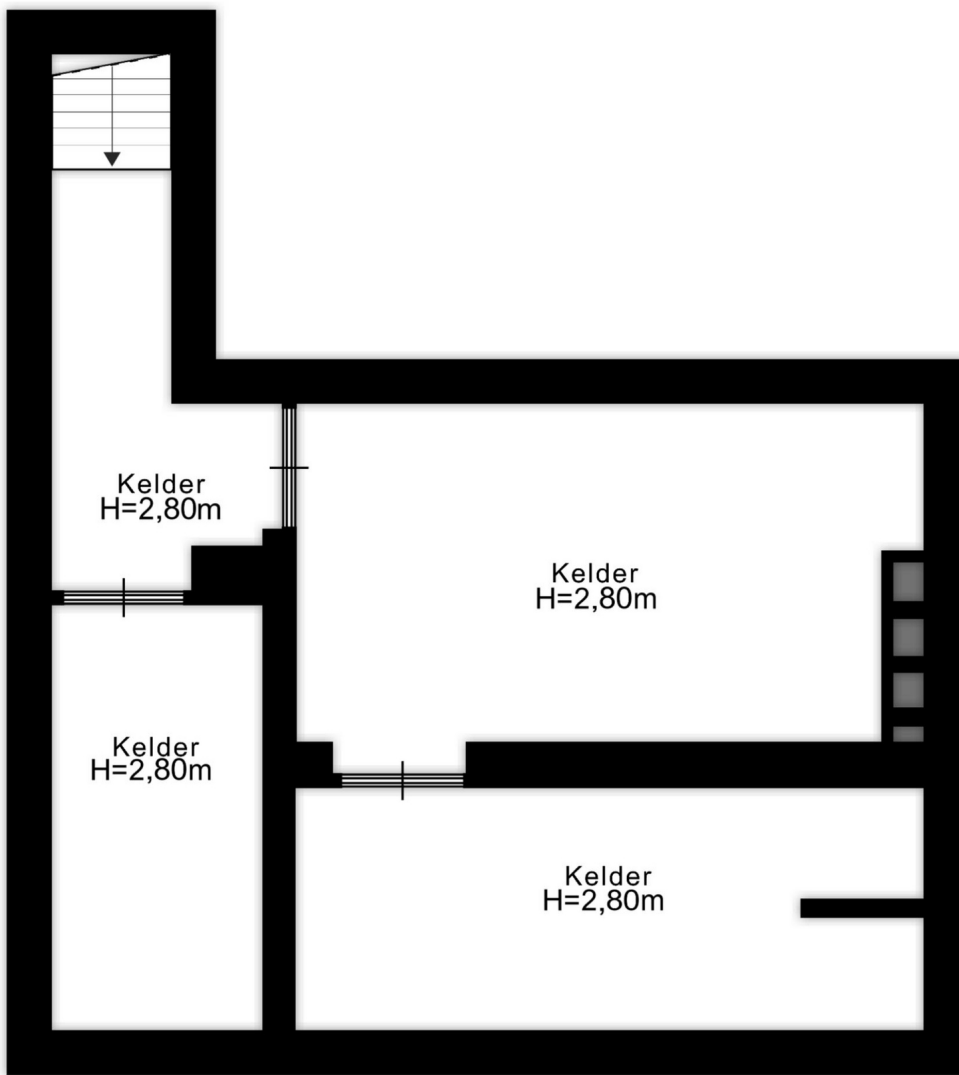

MKLR.S.

makelaars in roermond

PLATTEGRONDEN

GODSWEERDERSINGEL 21

5.62 m

1.75 m 3.50 m

0.80 m

4.19 m

1.41 m

4.20 m

Aan de plattegronden kunnen geen rechten worden ontleend
© Zibber www.zibber.nl