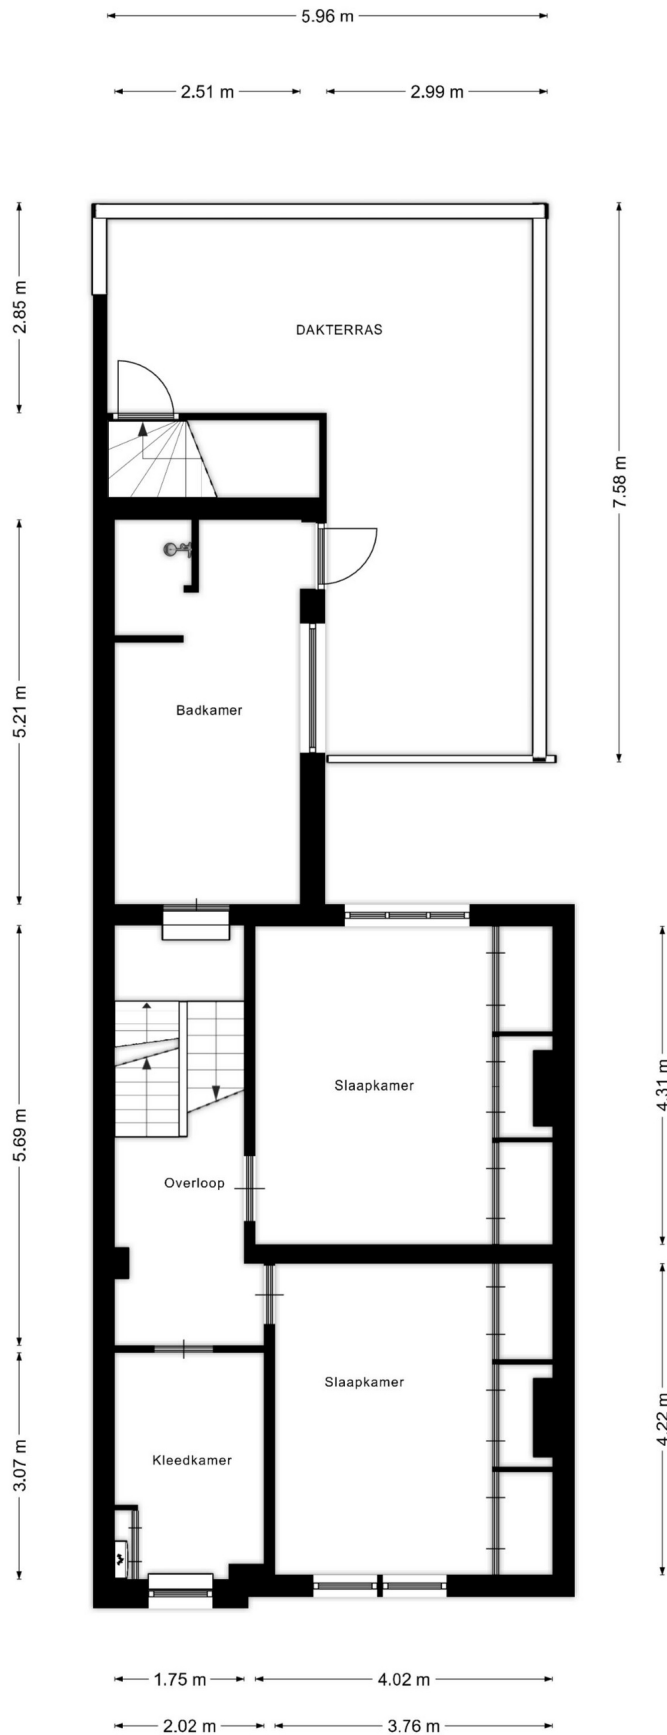

MKLR.S.

makelaars in roermond

PLATTEGRONDEN

GODSWEERDERSINGEL 21

5.62 m

1.75 m 3.50 m

0.80 m

4.19 m

1.41 m

4.20 m

Aan de plattegronden kunnen geen rechten worden ontleend
© Zibber www.zibber.nl