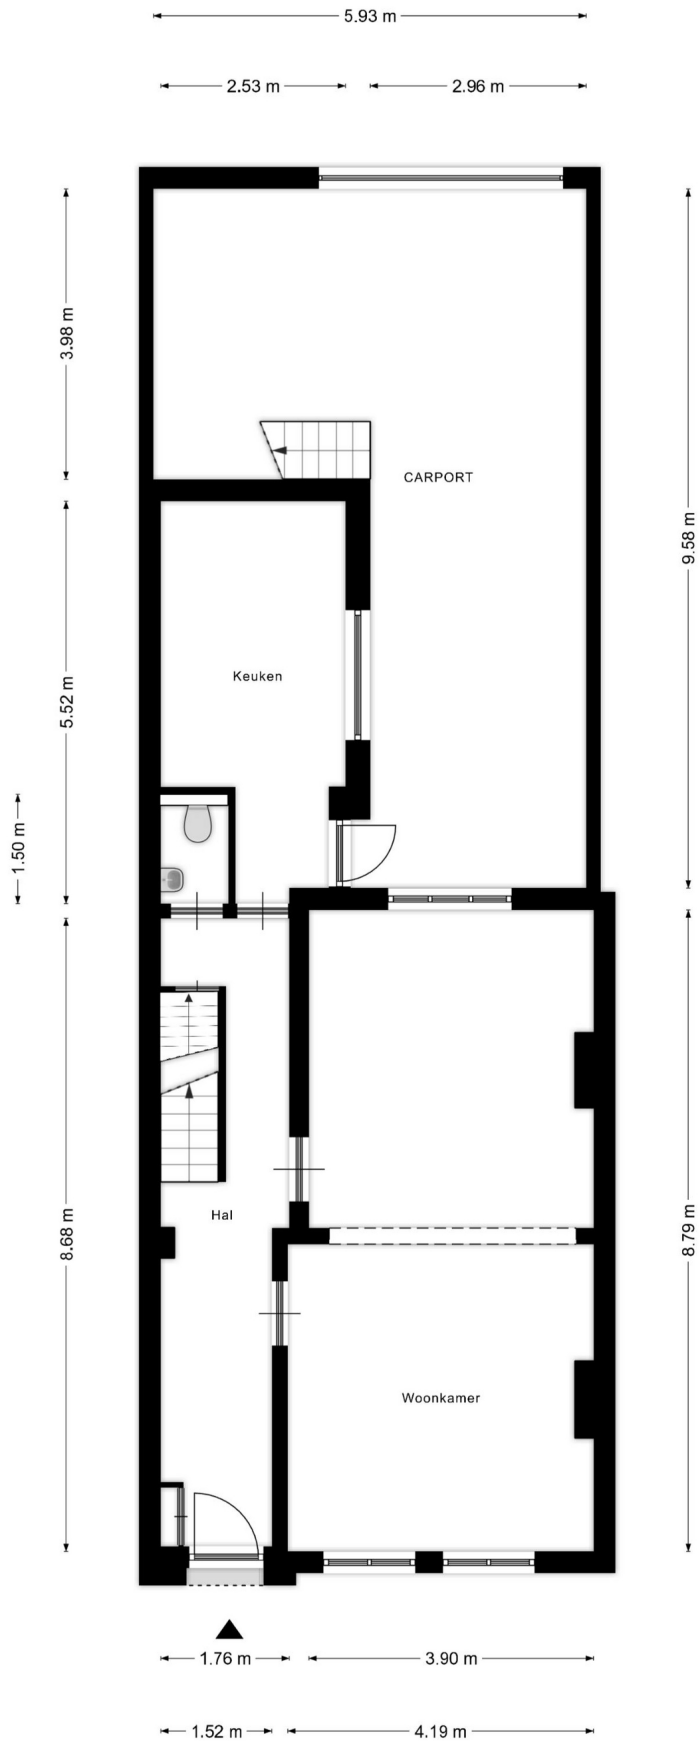

MKLR.S.

makelaars in roermond

PLATTEGRONDEN

GODSWEERDERSINGEL 21

5.62 m

1.75 m 3.50 m

0.80 m

4.19 m

1.41 m

4.20 m

Aan de plattegronden kunnen geen rechten worden ontleend
© Zibber www.zibber.nl