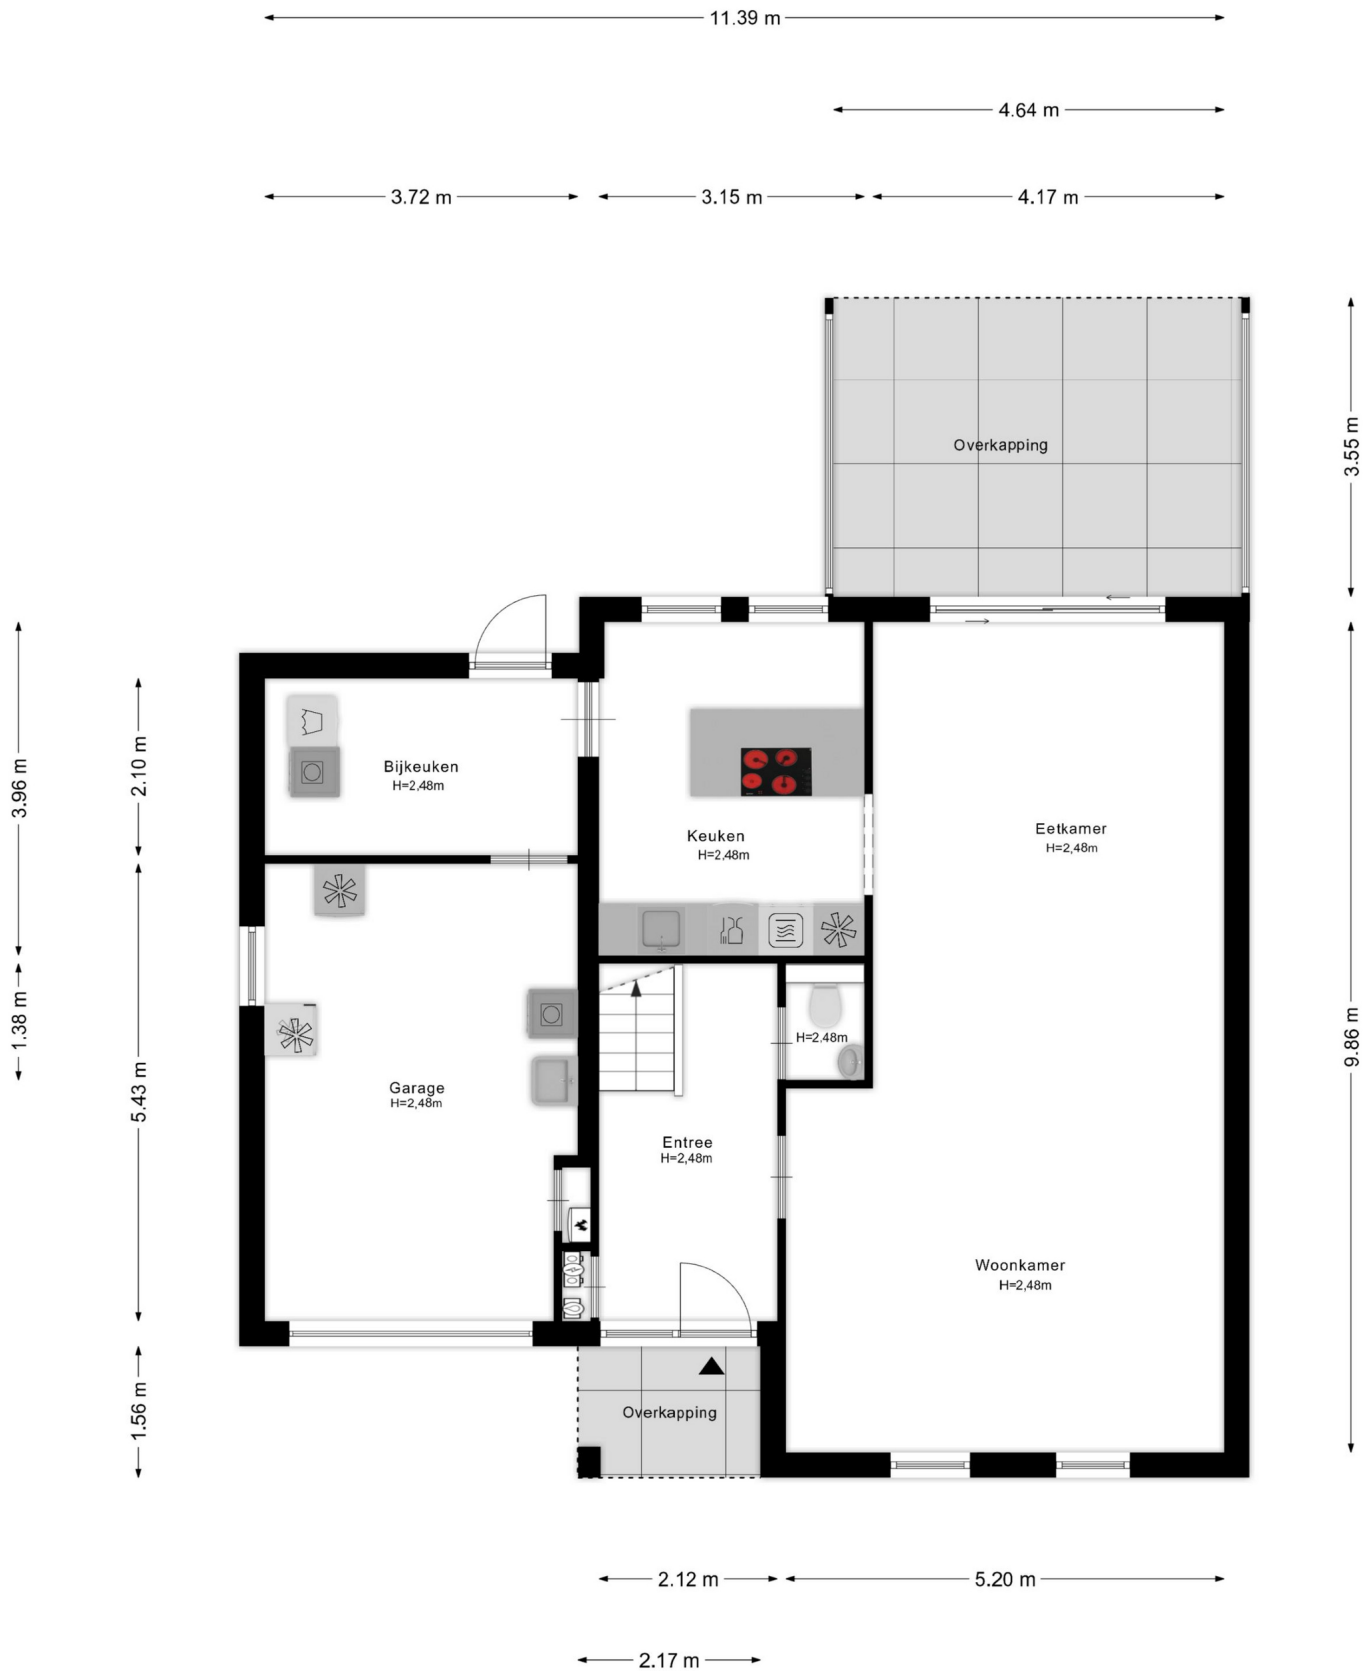

MKLR.S.

makelaars in roermond

PLATTEGRONDEN

'T SCHILTJEN 32

Aan de plattegronden kunnen geen rechten worden ontleend
 © Zibber www.zibber.nl

← 3.61 m → ← 2.94 m →

↑ 6.19 m ↓

↑ 5.84 m ↓

← 3.23 m →

Aan de plattegronden kunnen geen rechten worden ontleend
© Zibber www.zibber.nl