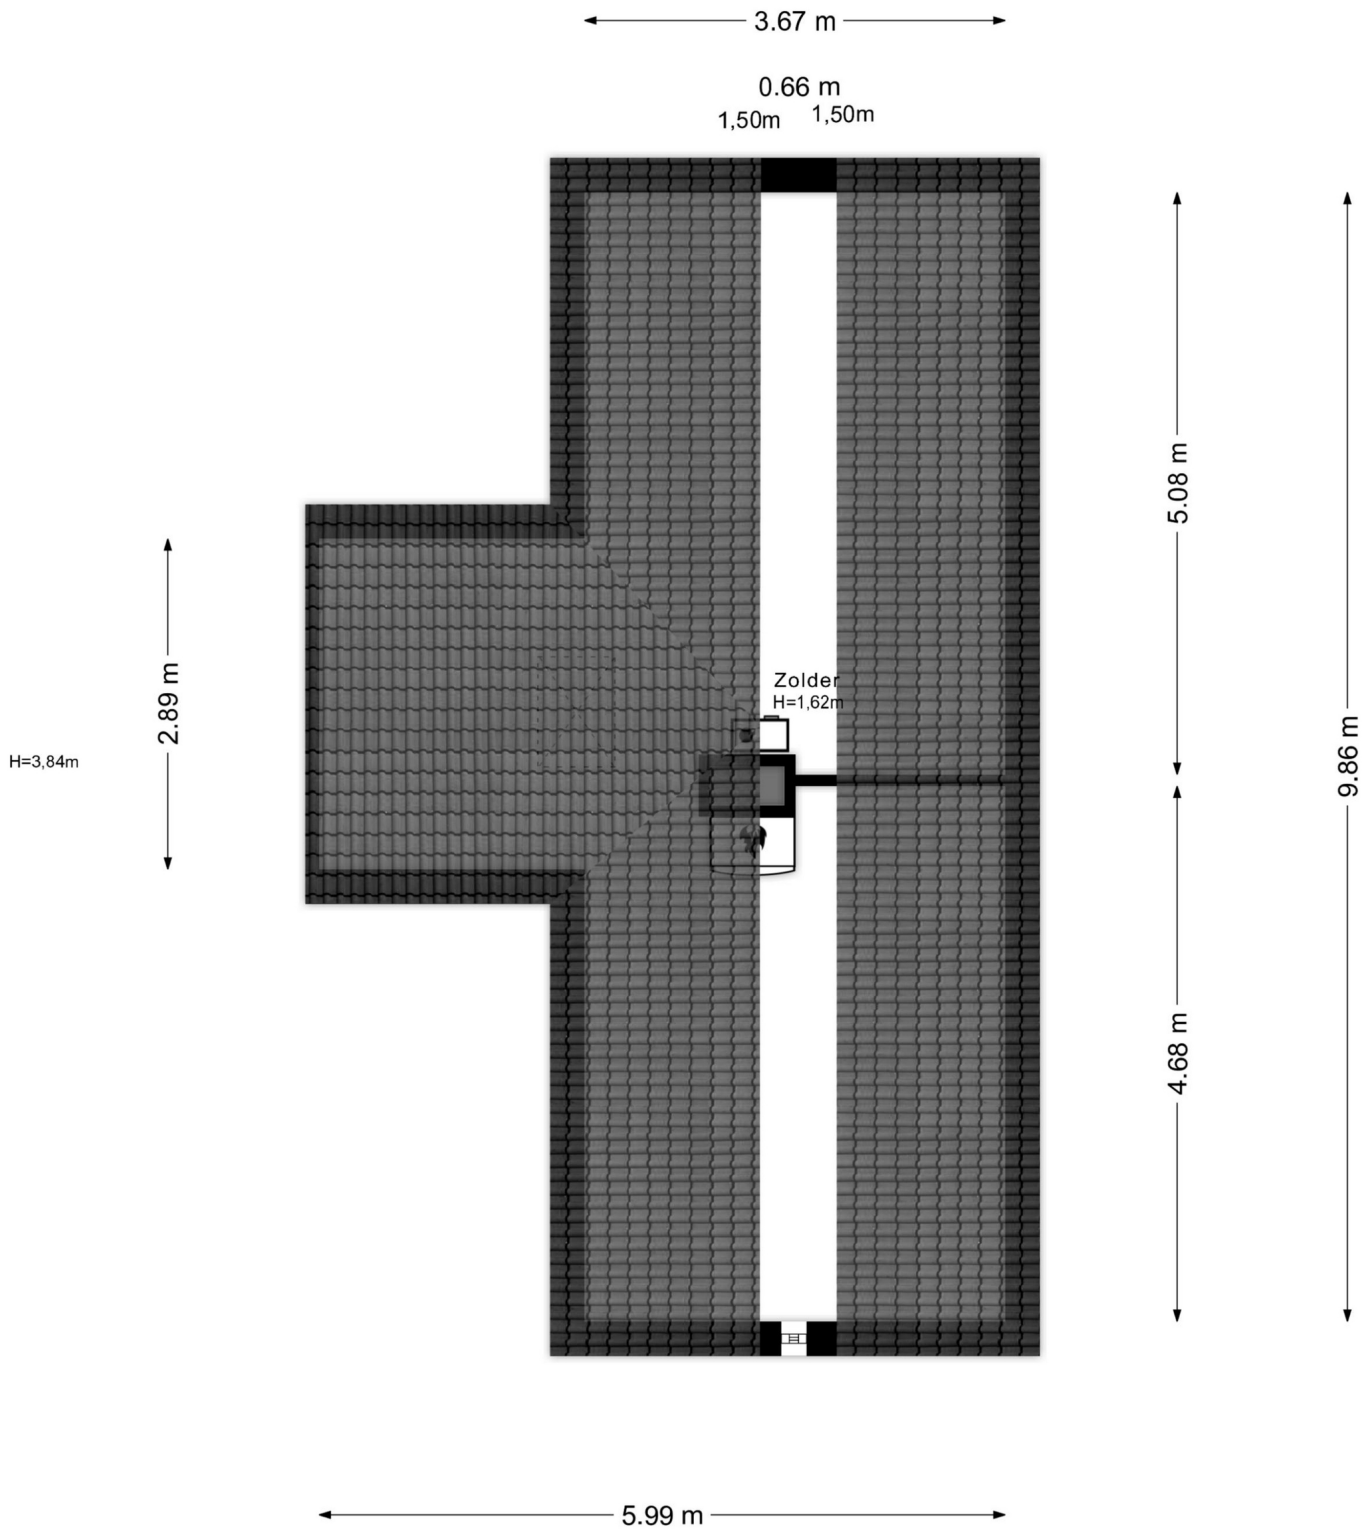

MKLR.S.

makelaars in roermond

PLATTEGRONDEN

'T SCHILTJEN 32

Aan de plattegronden kunnen geen rechten worden ontleend
 © Zibber www.zibber.nl

← 3.61 m → ← 2.94 m →

↑ 6.19 m ↓

↑ 5.84 m ↓

← 3.23 m →

Aan de plattegronden kunnen geen rechten worden ontleend
© Zibber www.zibber.nl